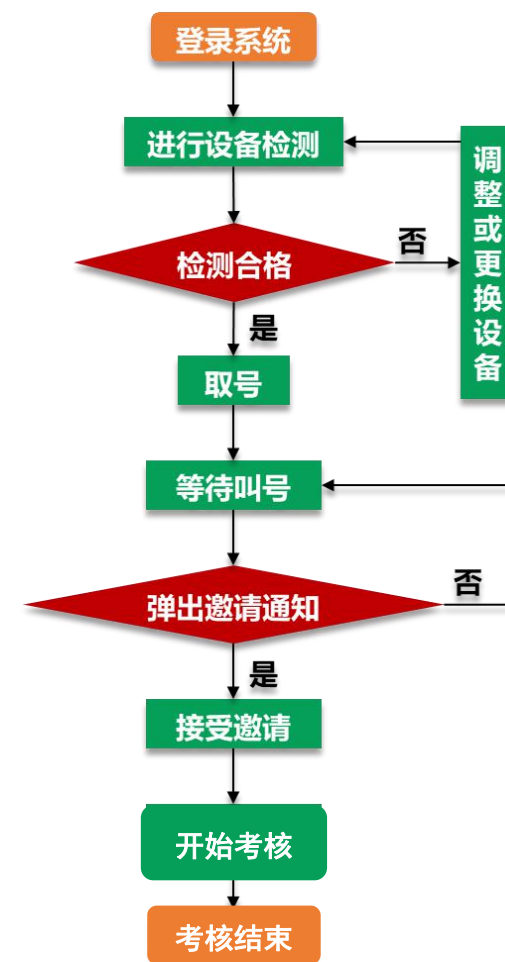

河海大學

HOHAI UNIVERSITY

C

C

<https://www.yjszsms.com/school/10294>

研究生招生在线面试平台

欢迎登录

用户名

密码

验证码

登录

模拟面试平台

考生登录方式

考生登录方式为考生通过考生账号和密码登录。考生账号和密码由考生本人在报名时自行设置。考生账号和密码在有效期内有效。考生账号和密码在有效期内有效。考生账号和密码在有效期内有效。

河海大学 HOHAI UNIVERSITY

研究生招生在线面试平台