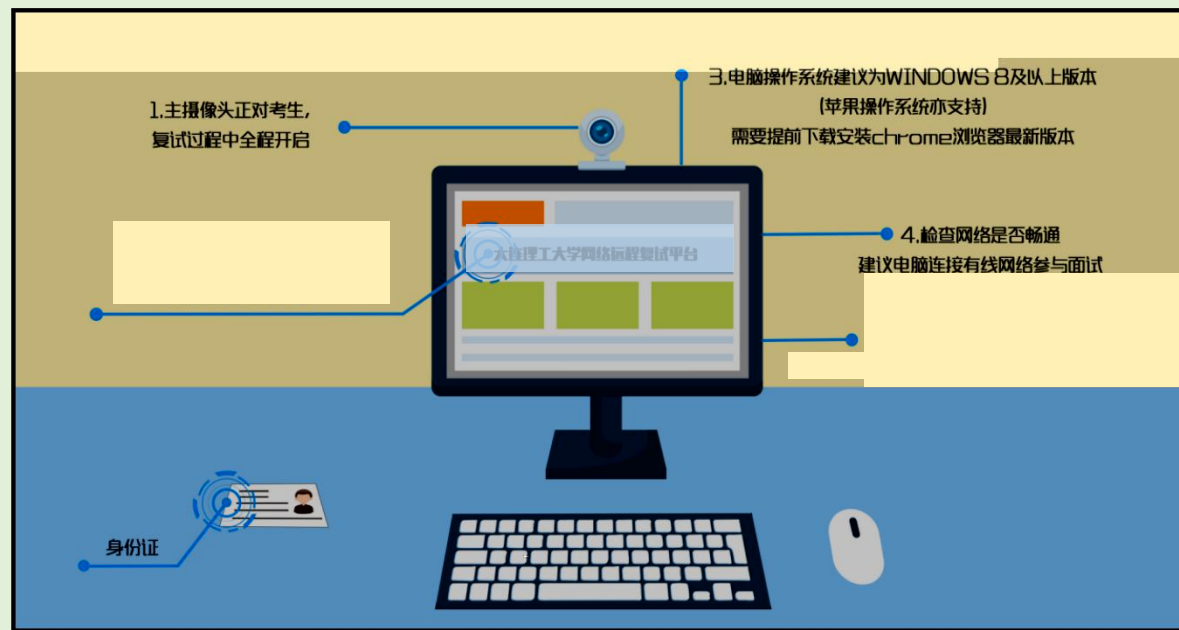

河海大學

HOHAI UNIVERSITY

C

C

<https://www.yjszsms.com/school/10294>

研究生招生在线面试平台

欢迎登录

用户名

密码

验证码

登录

模拟面试平台

考生登录方式

考生登录方式为考生通过考生账号和密码登录。考生账号和密码由考生本人在报名时自行设置。考生账号和密码在有效期内有效。考生账号和密码在有效期内有效。考生账号和密码在有效期内有效。

河海大学 HOHAI UNIVERSITY

研究生招生在线面试平台